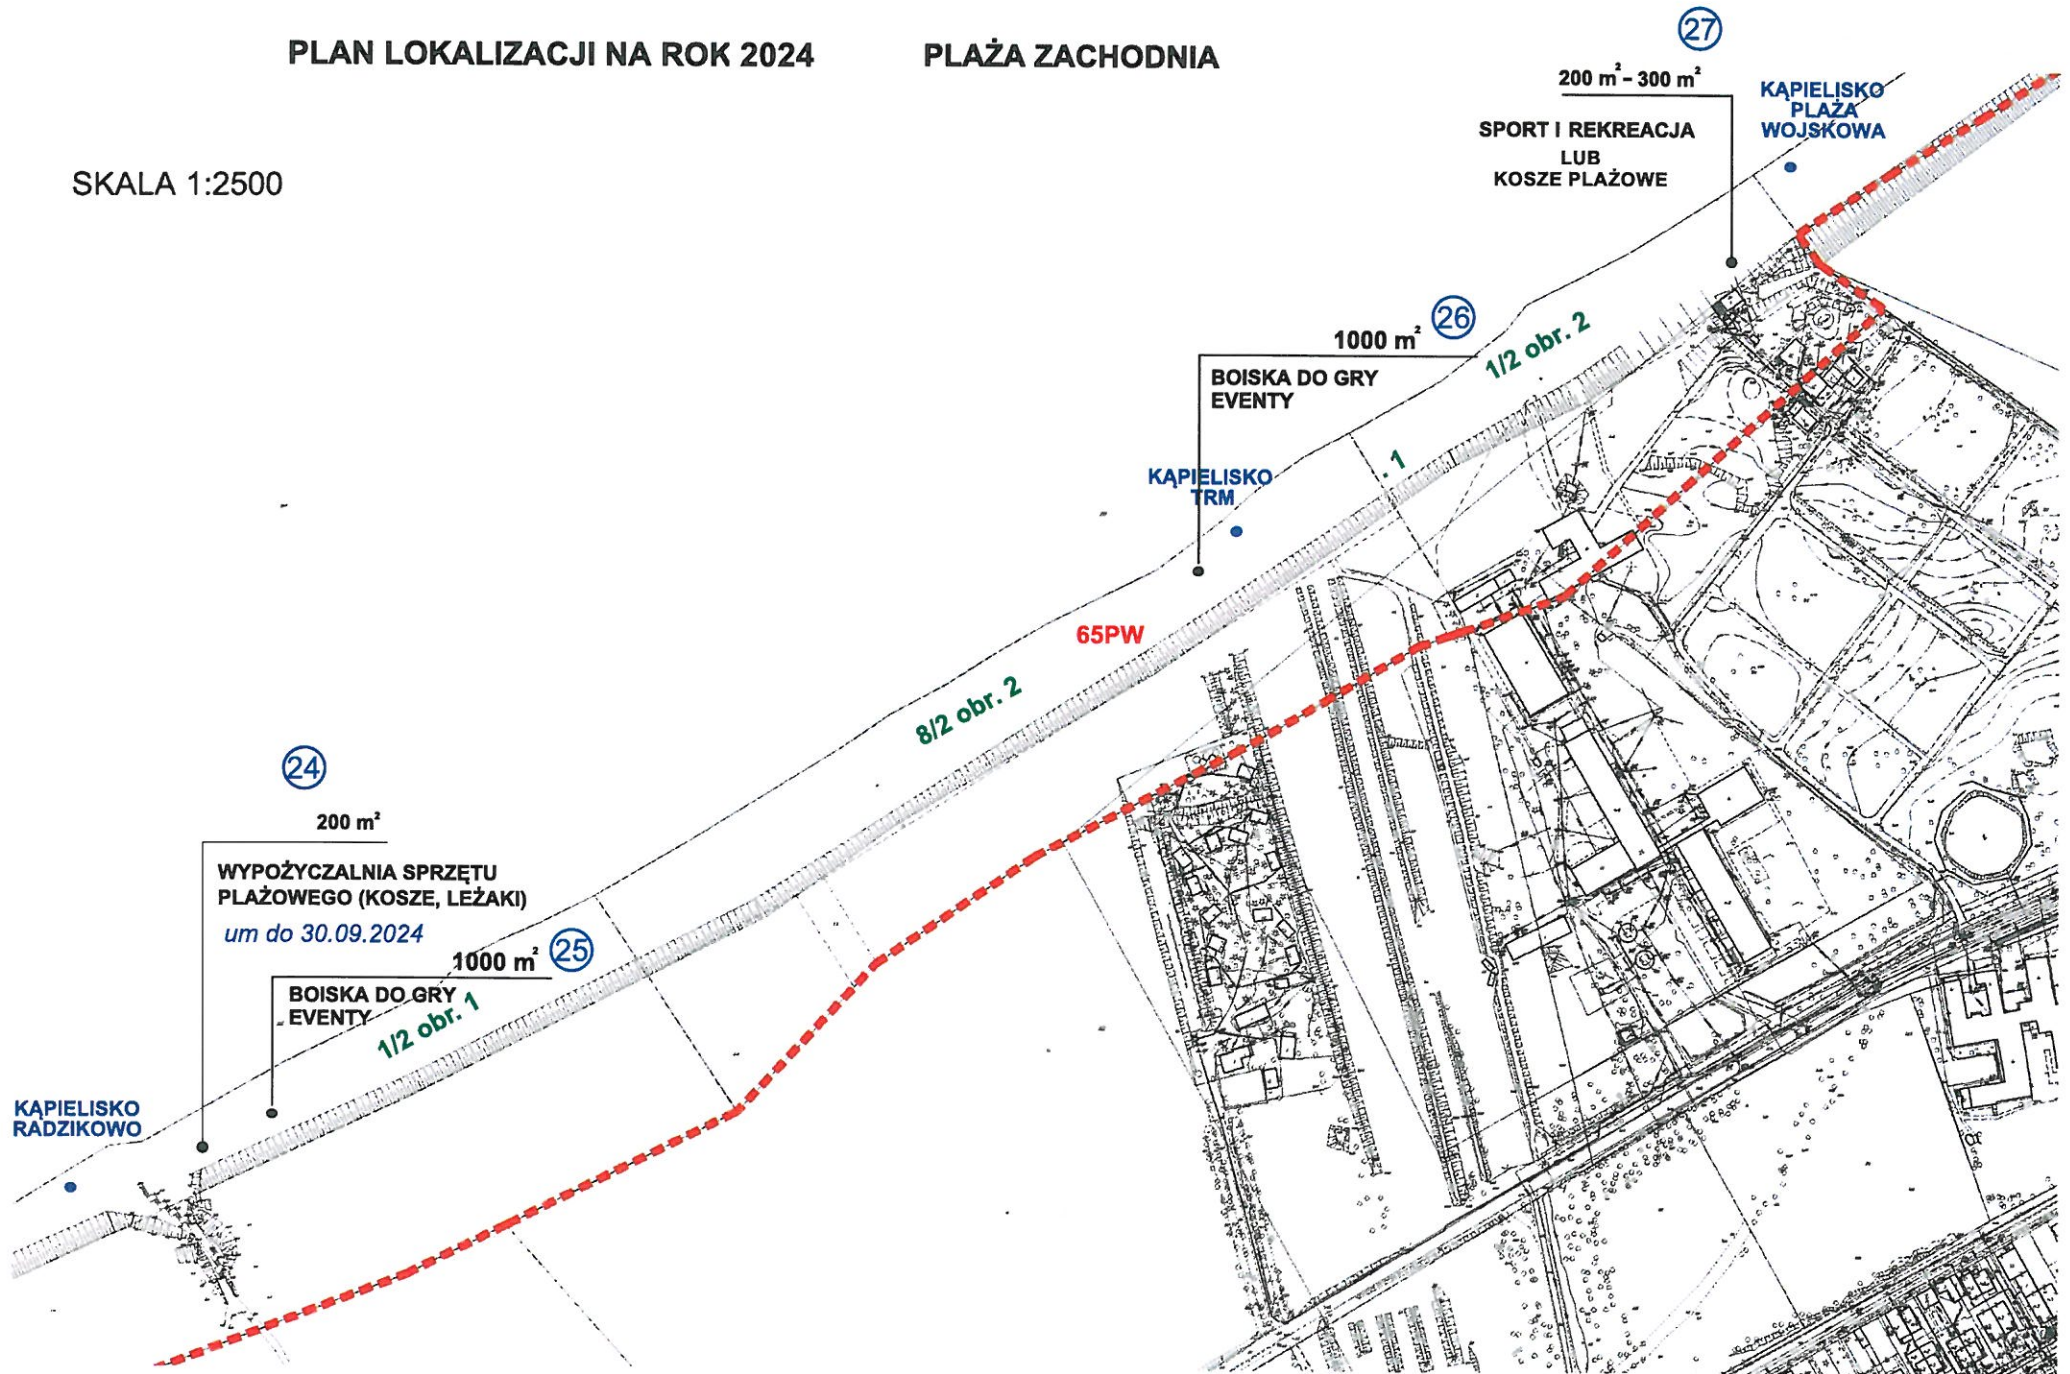

PLAN LOKALIZACJI NA ROK 2024

PLAŻA ZACHODNIA

SKALA 1:2500

PLAŻA CENTRALNA (KAMIENNY SZANIEC -> ARKA) PLAN LOKALIZACJI NA ROK 2024

SKALA 1:2500