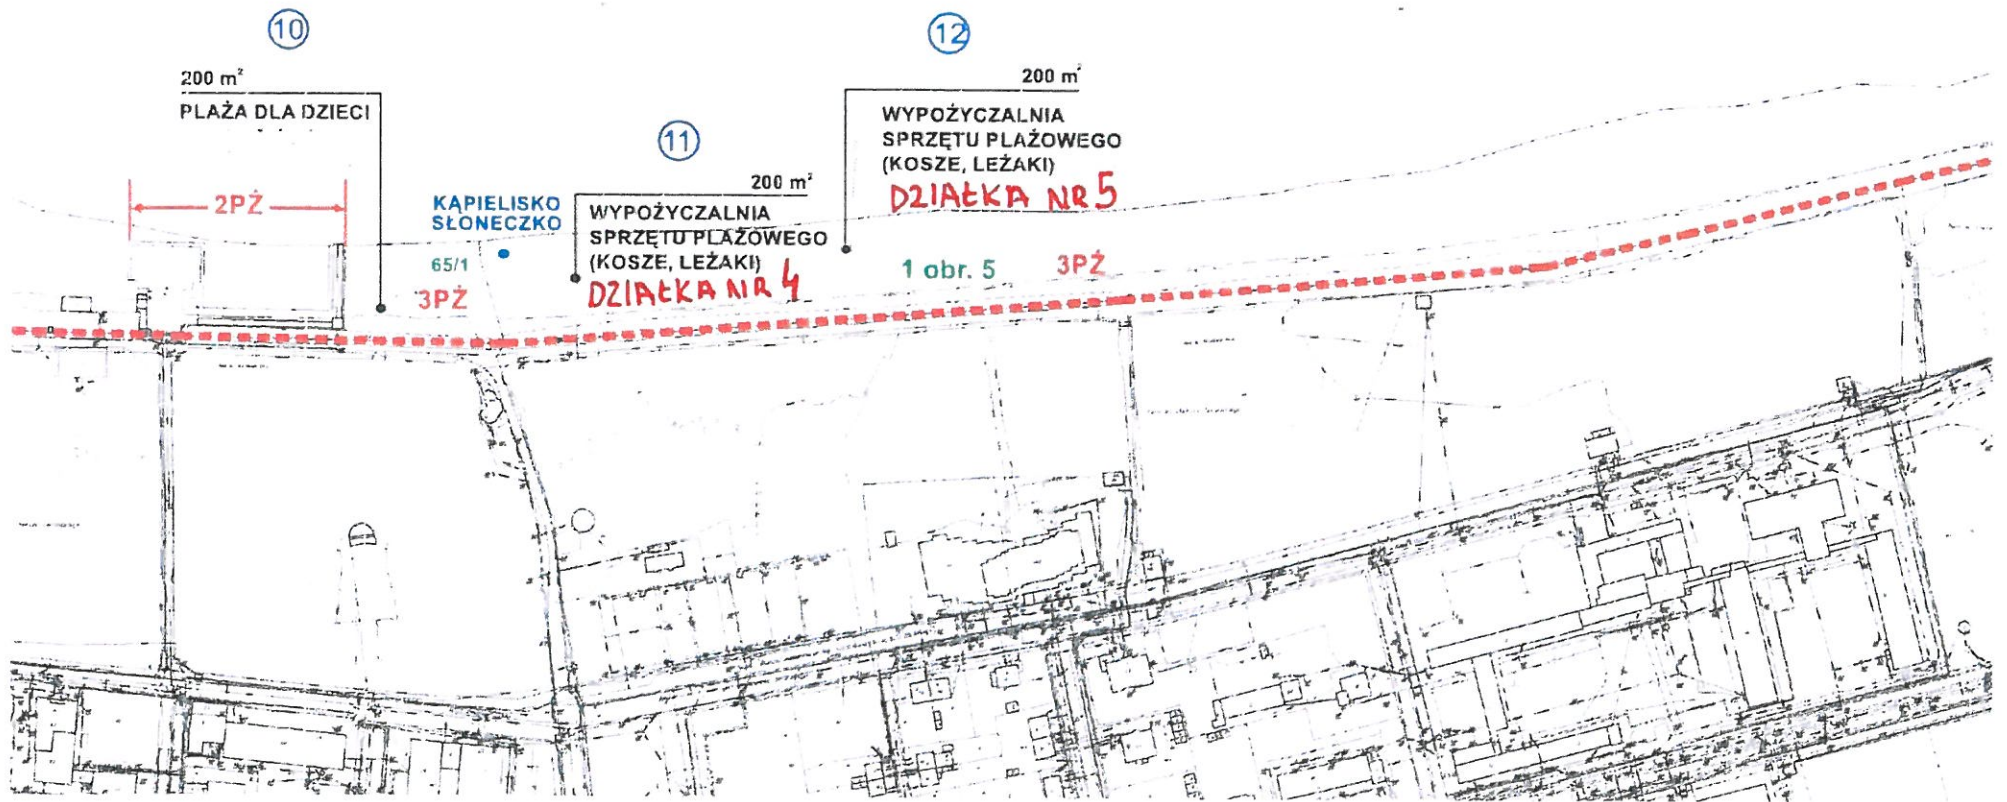

PLAŻA CENTRALNA (MORSKIE OKO -> PRO VITA)

SKALA 1:2500

# PLAŻA PODCZELE

200 m<sup>2</sup> (21)

WYPOŻYCZALNIA  
SPRZĘTU PLAŻOWEGO  
(KOSZE, LEŻAKI)

DZIAŁKA NR 8

KAPIELISKO  
PODCZELE

BRZESKA