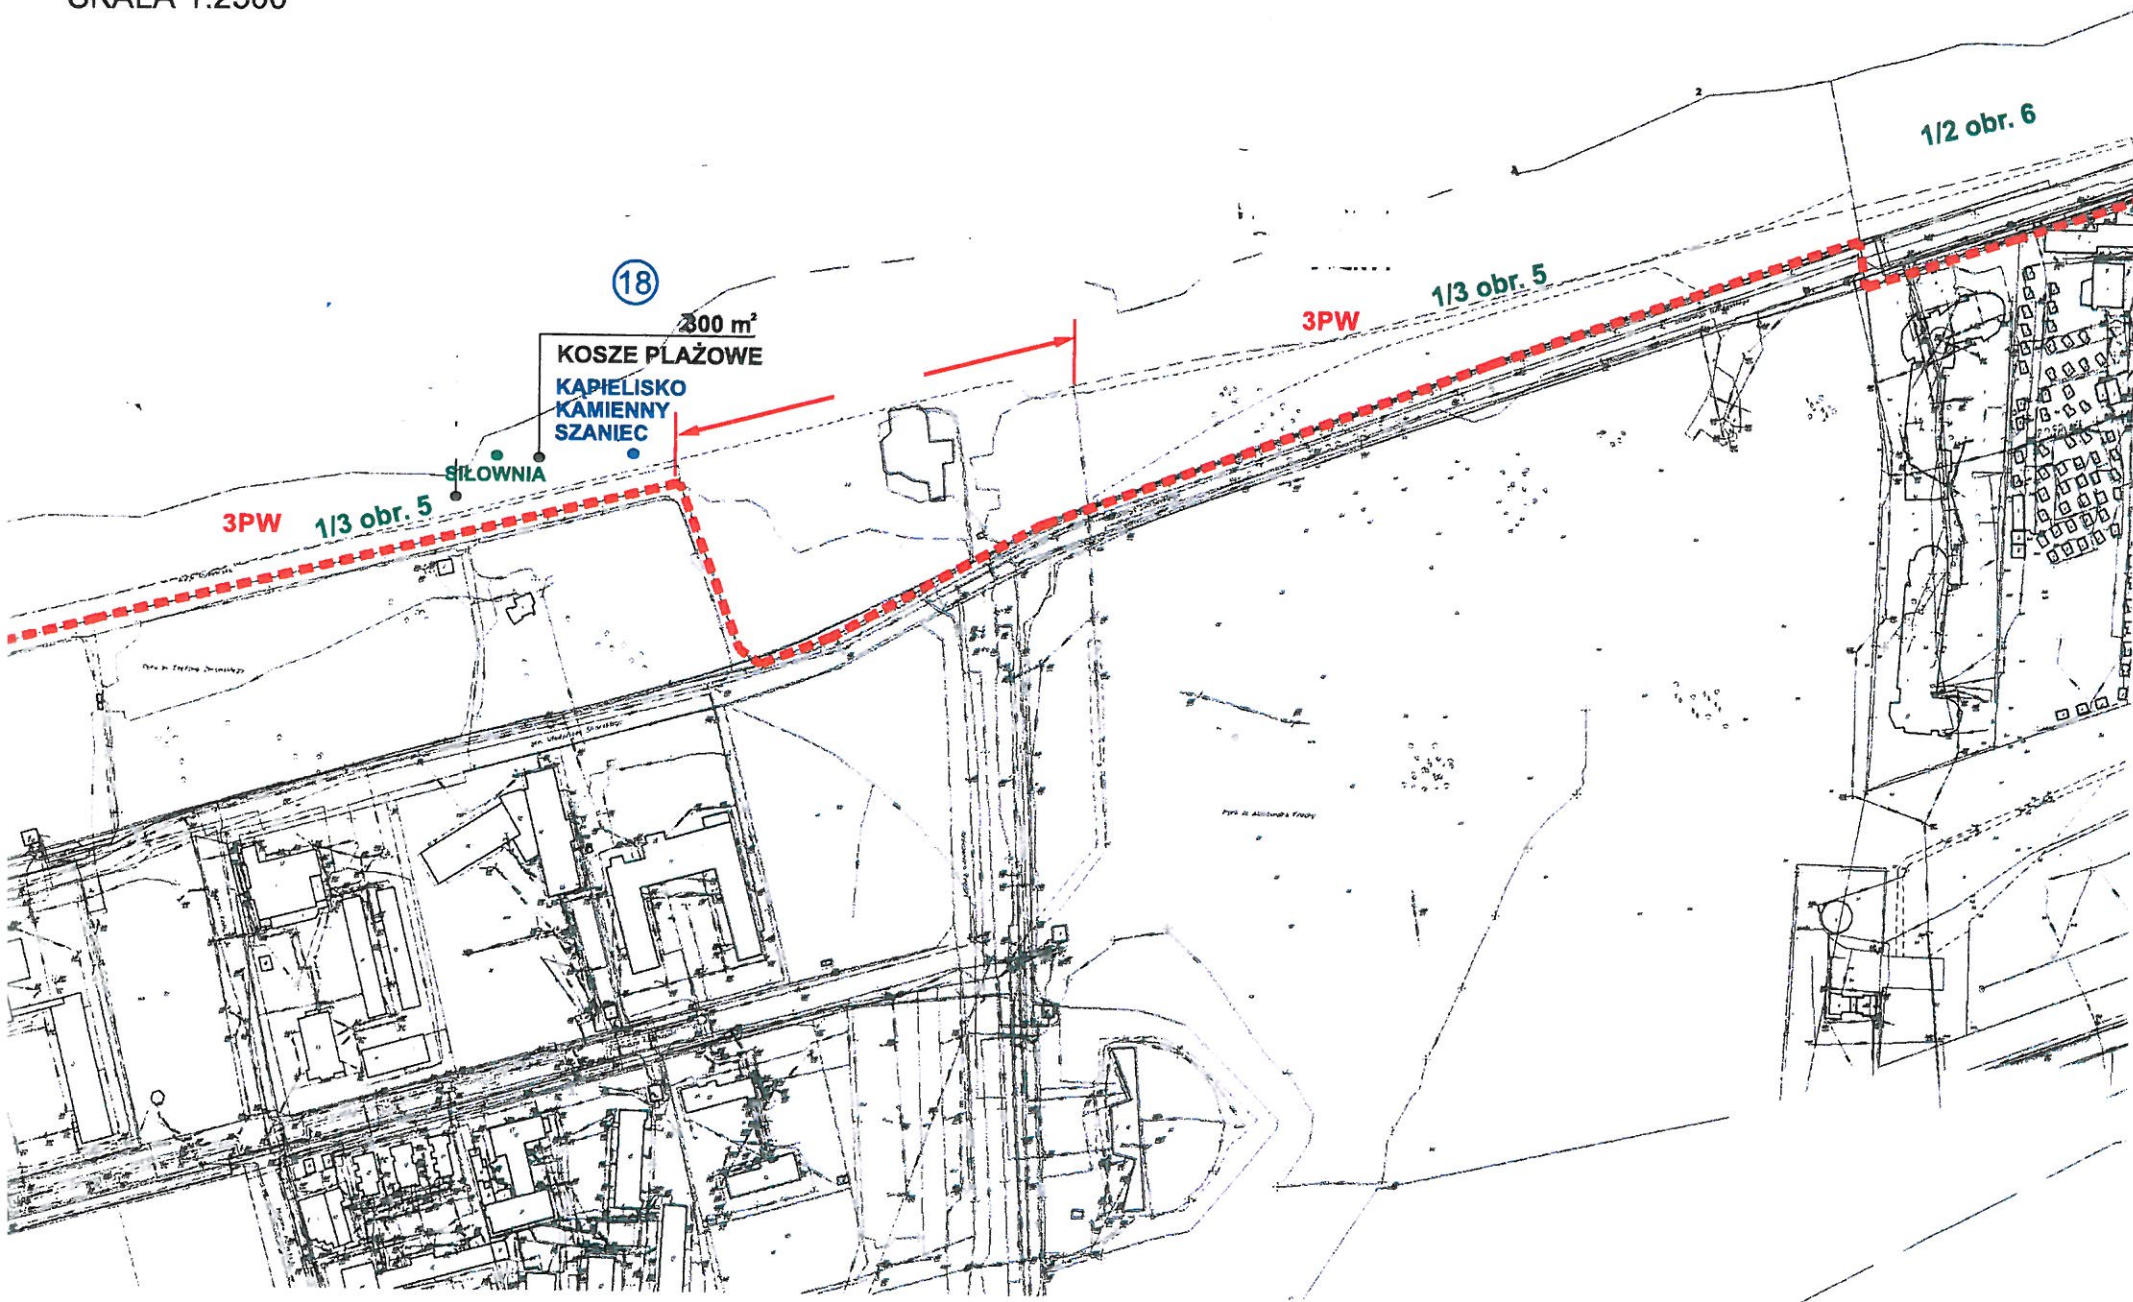

PLAŻA CENTRALNA (MORSKIE OKO -> PRO VITA)

SKALA 1:2500

2

PLAŻA CENTRALNA (PRO VITA -> KAMIENNY SZANIEC)

SKALA 1:2500

PLAŻA CENTRALNA (KAMIENNY SZANIEC -> ARKA)

SKALA 1:2500

PLAŻA ZACHODNIA

SKALA 1:2500

PLAŻA PODCZELE