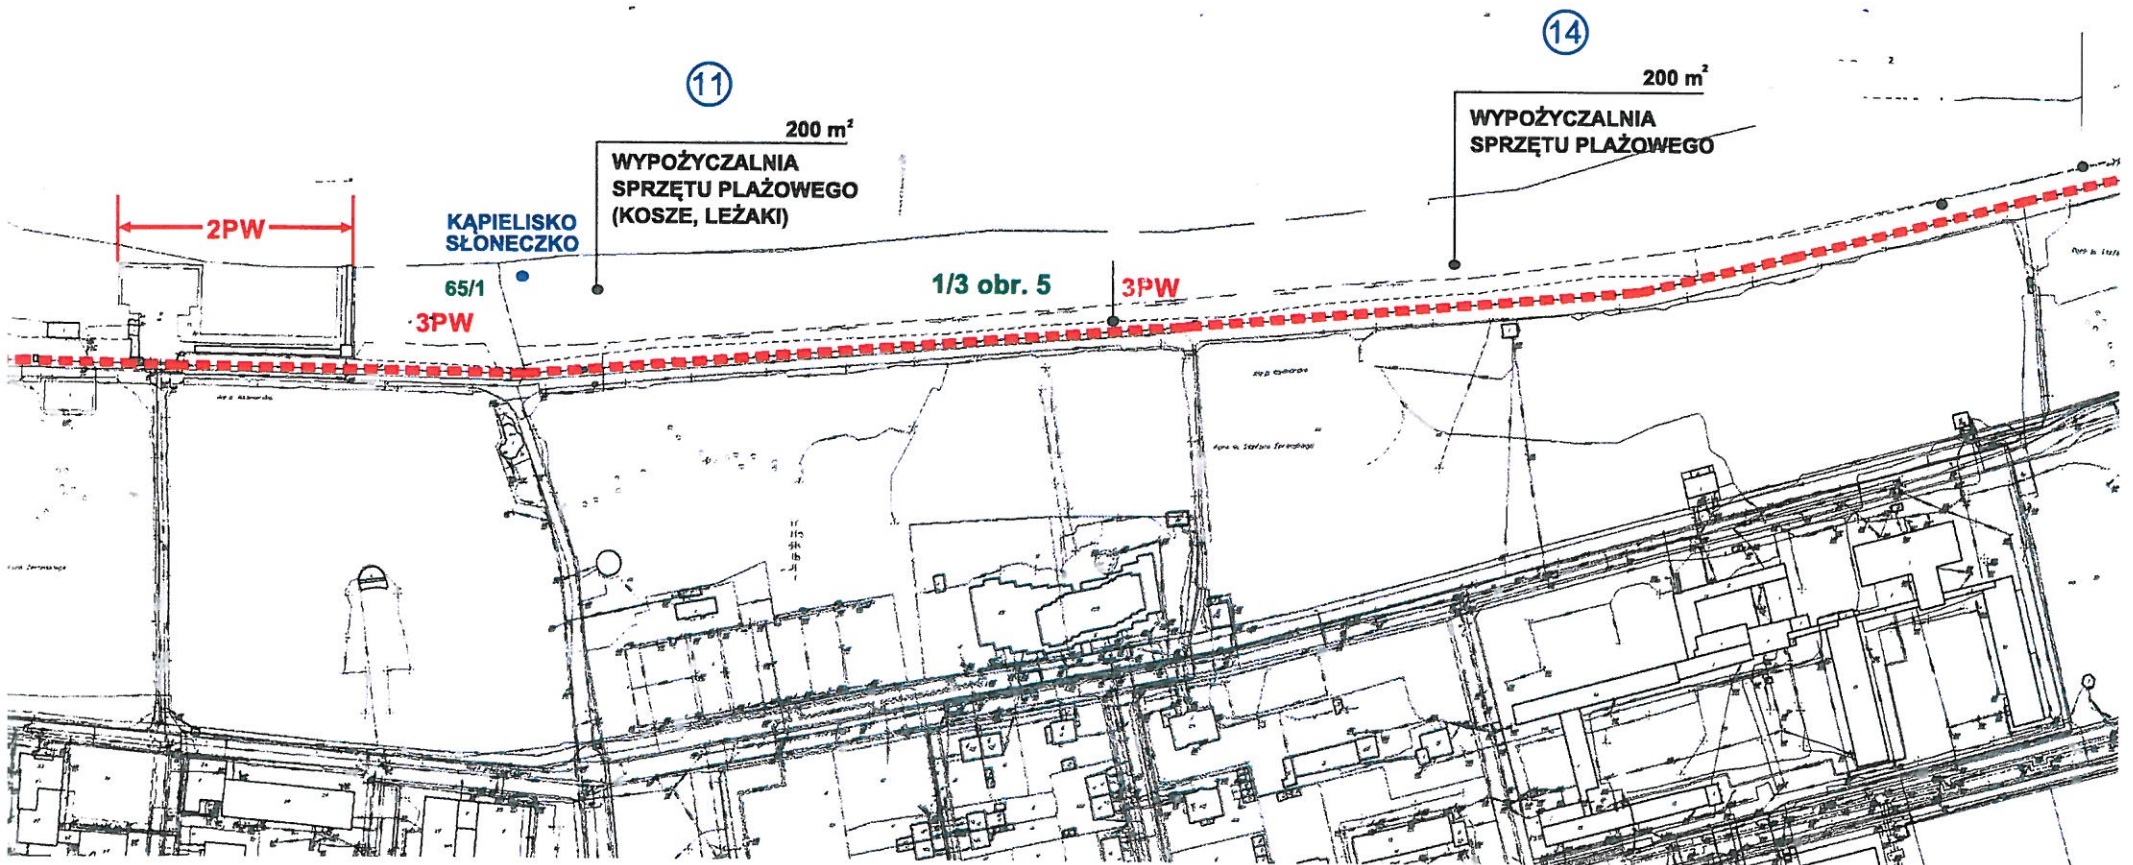

PLAŻA CENTRALNA (MORSKIE OKO -> PRO VITA)

SKALA 1:2500

2

PLAŻA CENTRALNA (PRO VITA -> KAMIENNY SZANIEC)

SKALA 1:2500

PLAŻA CENTRALNA (KAMIENNY SZANIEC -> ARKA)

SKALA 1:2500

PLAŻA ZACHODNIA

SKALA 1:2500

PLAŻA PODCZELE