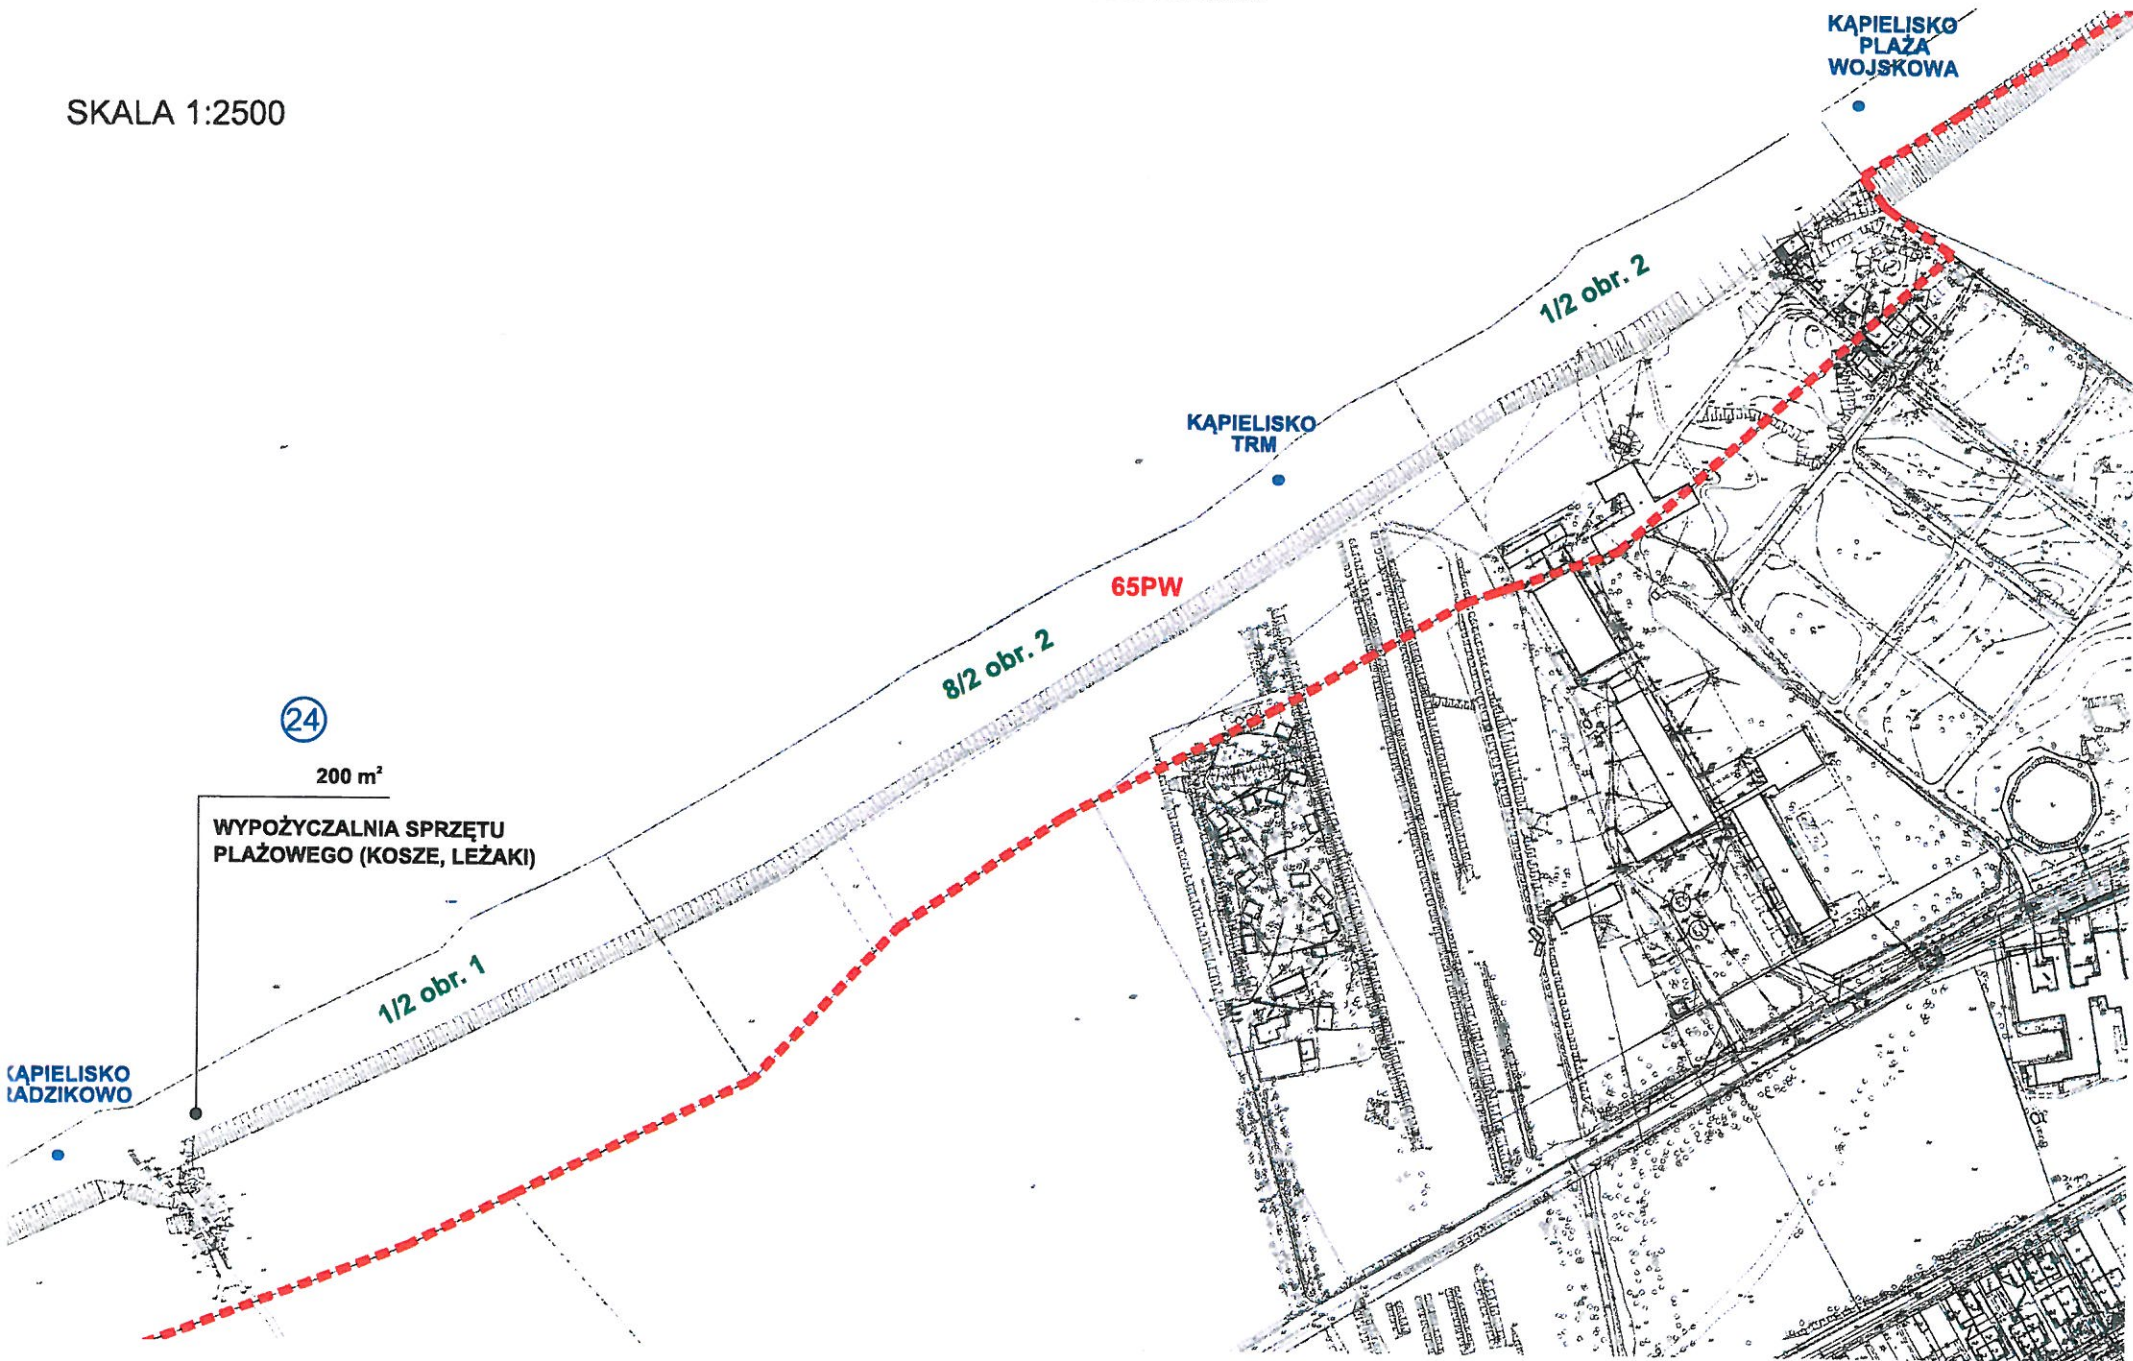

PLAŻA CENTRALNA (MORSKIE OKO -> PRO VITA)

SKALA 1:2500

2

PLAŻA CENTRALNA (PRO VITA -> KAMIENNY SZANIEC)

SKALA 1:2500

PLAŻA CENTRALNA (KAMIENNY SZANIEC -> ARKA)

SKALA 1:2500

PLAŻA ZACHODNIA

SKALA 1:2500

PLAŻA PODCZELE