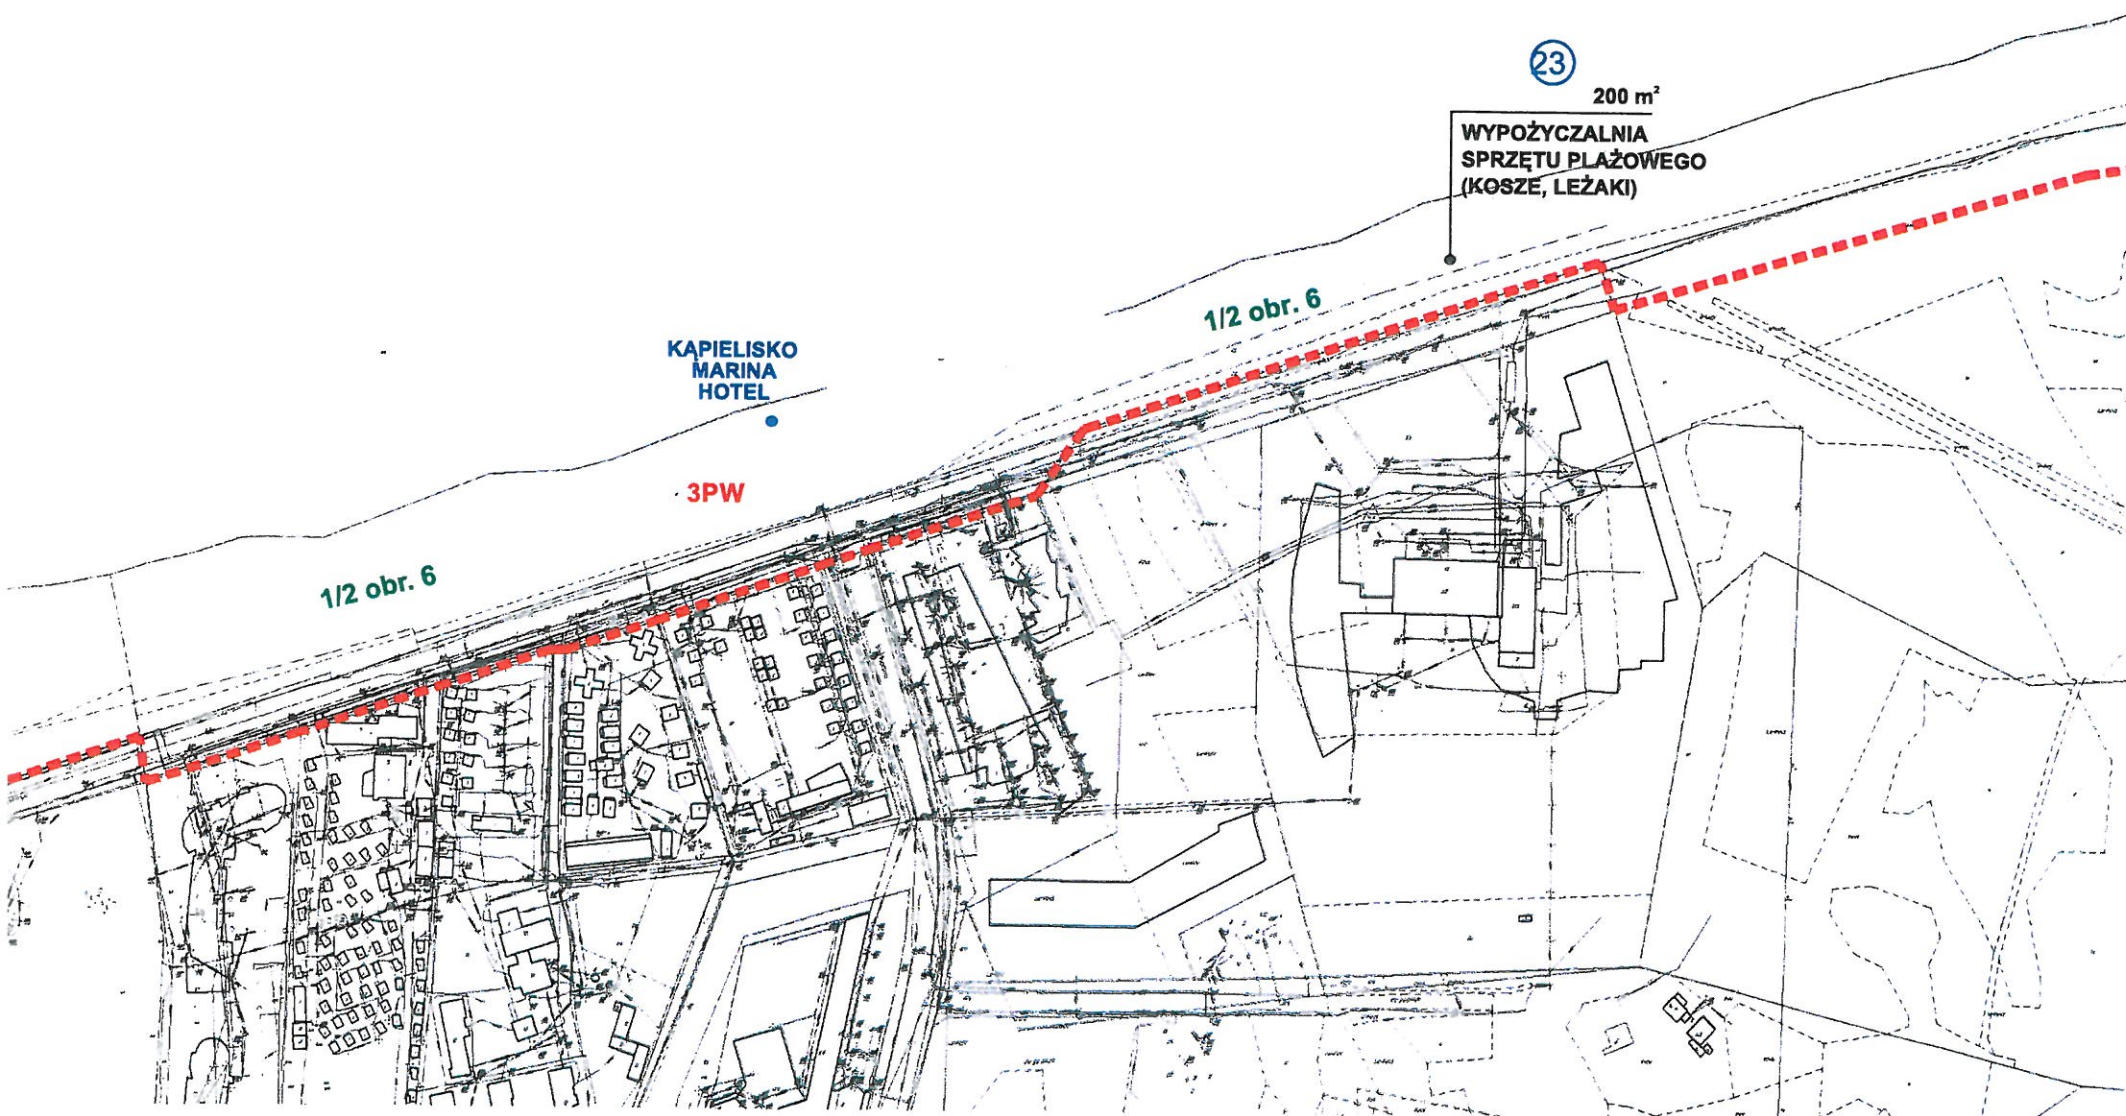

PLAŻA CENTRALNA (MORSKIE OKO -> PRO VITA)

SKALA 1:2500

2

PLAŻA CENTRALNA (PRO VITA -> KAMIENNY SZANIEC)

SKALA 1:2500

PLAŻA CENTRALNA (KAMIENNY SZANIEC -> ARKA)

SKALA 1:2500

PLAŻA ZACHODNIA

SKALA 1:2500

PLAŻA PODCZELE