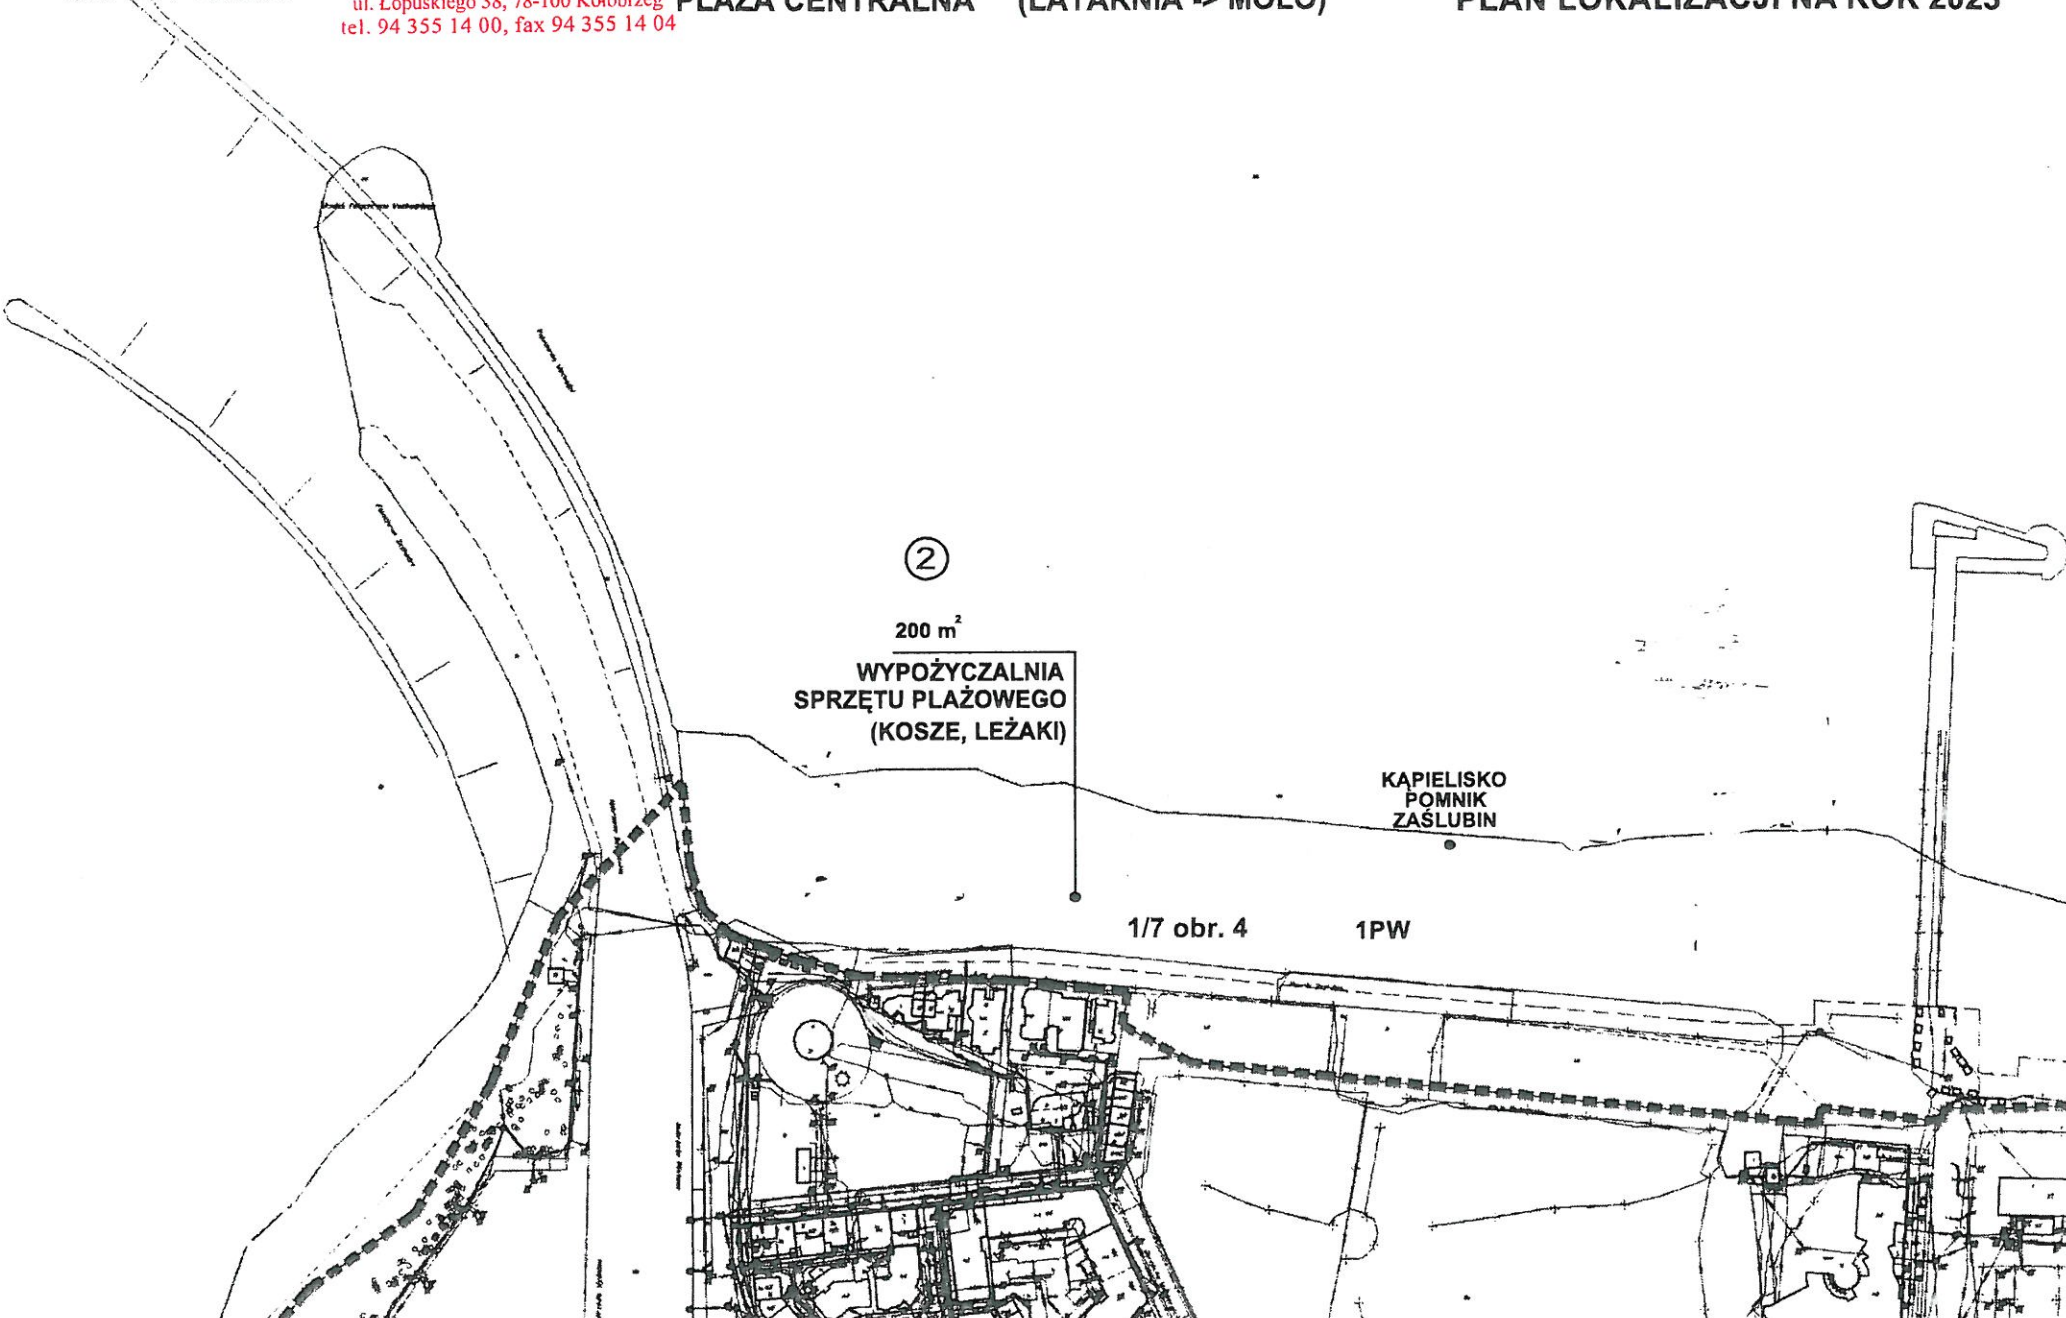

SKALA 1:2500

Miejski Ośrodek Sportu i Rekreacji
w Kołobrzegu
ul. Łopuskiego 38, 78-100 Kołobrzeg
tel. 94 355 14 00, fax 94 355 14 04

PLAŻA CENTRALNA (LATARNIA -> MOLO)

PLAN LOKALIZACJI NA ROK 2023

SKALA 1:2500