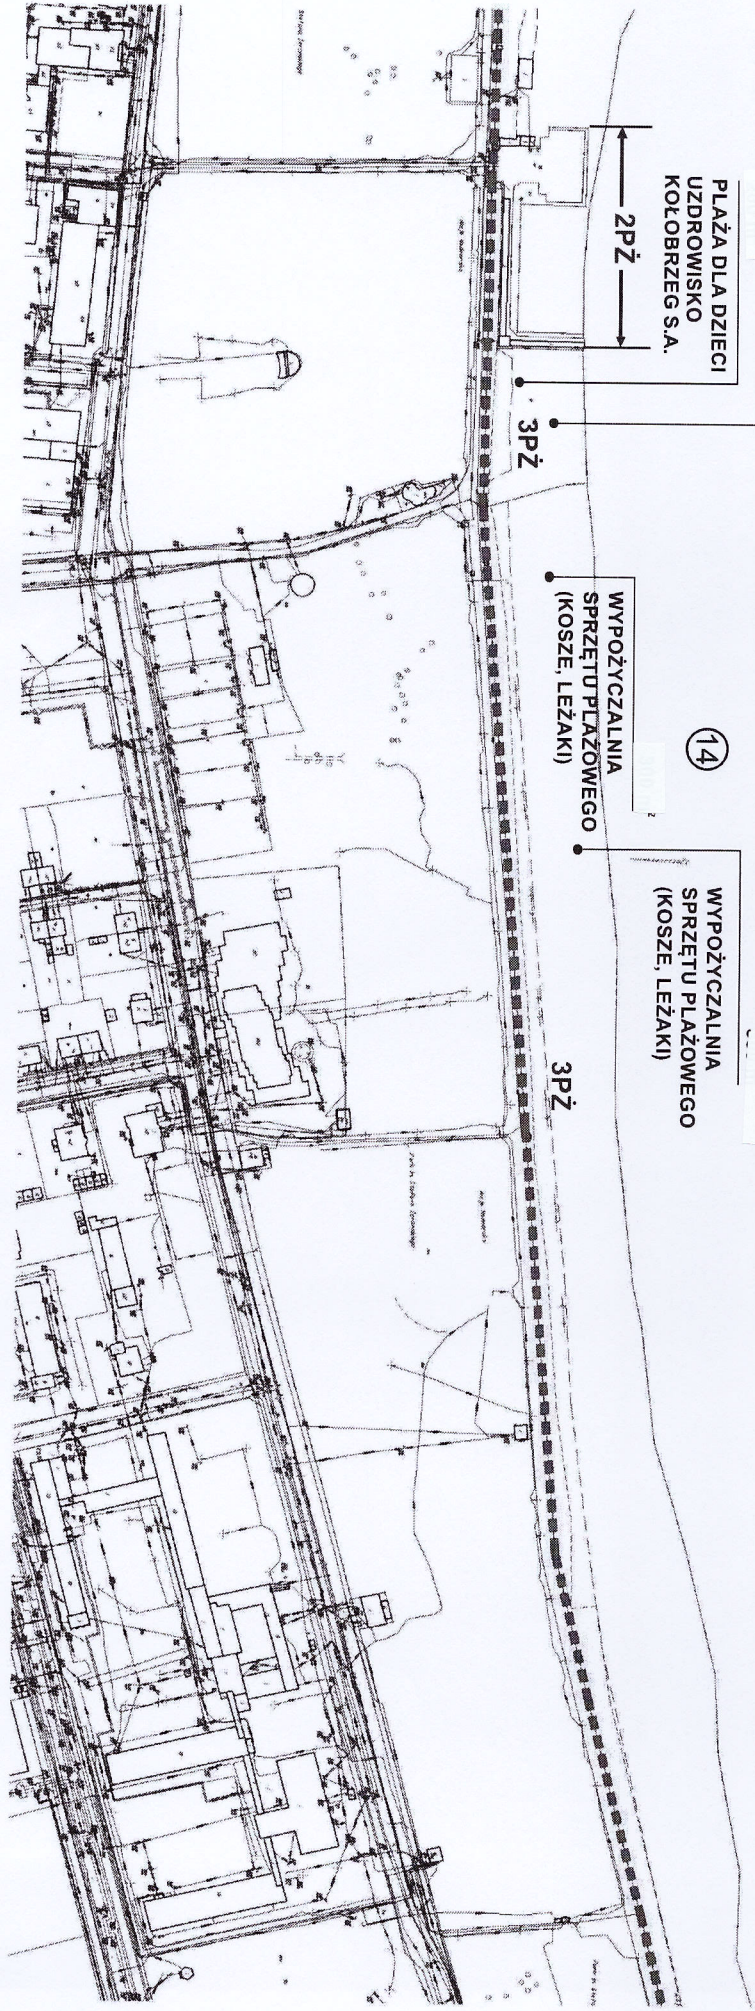

SKALA 1:2500

PLAŻA CENTRALNA (LATARNIA -> MOLO)

PLAŻA CENTRALNA (MOŁO -> MORSKIE OKO)

SKALA 1:2500

PLAŻA CENTRALNA (MORSKIE OKO -> PRO VITA)

SKALA 1:2500

13 100 m

SPORT I REKREACJA

3PŻ

PLAŻA ZACHODNIA

SKALA 1:2500

24

SPORT I REKREACJA

200 m

SPŻ

22