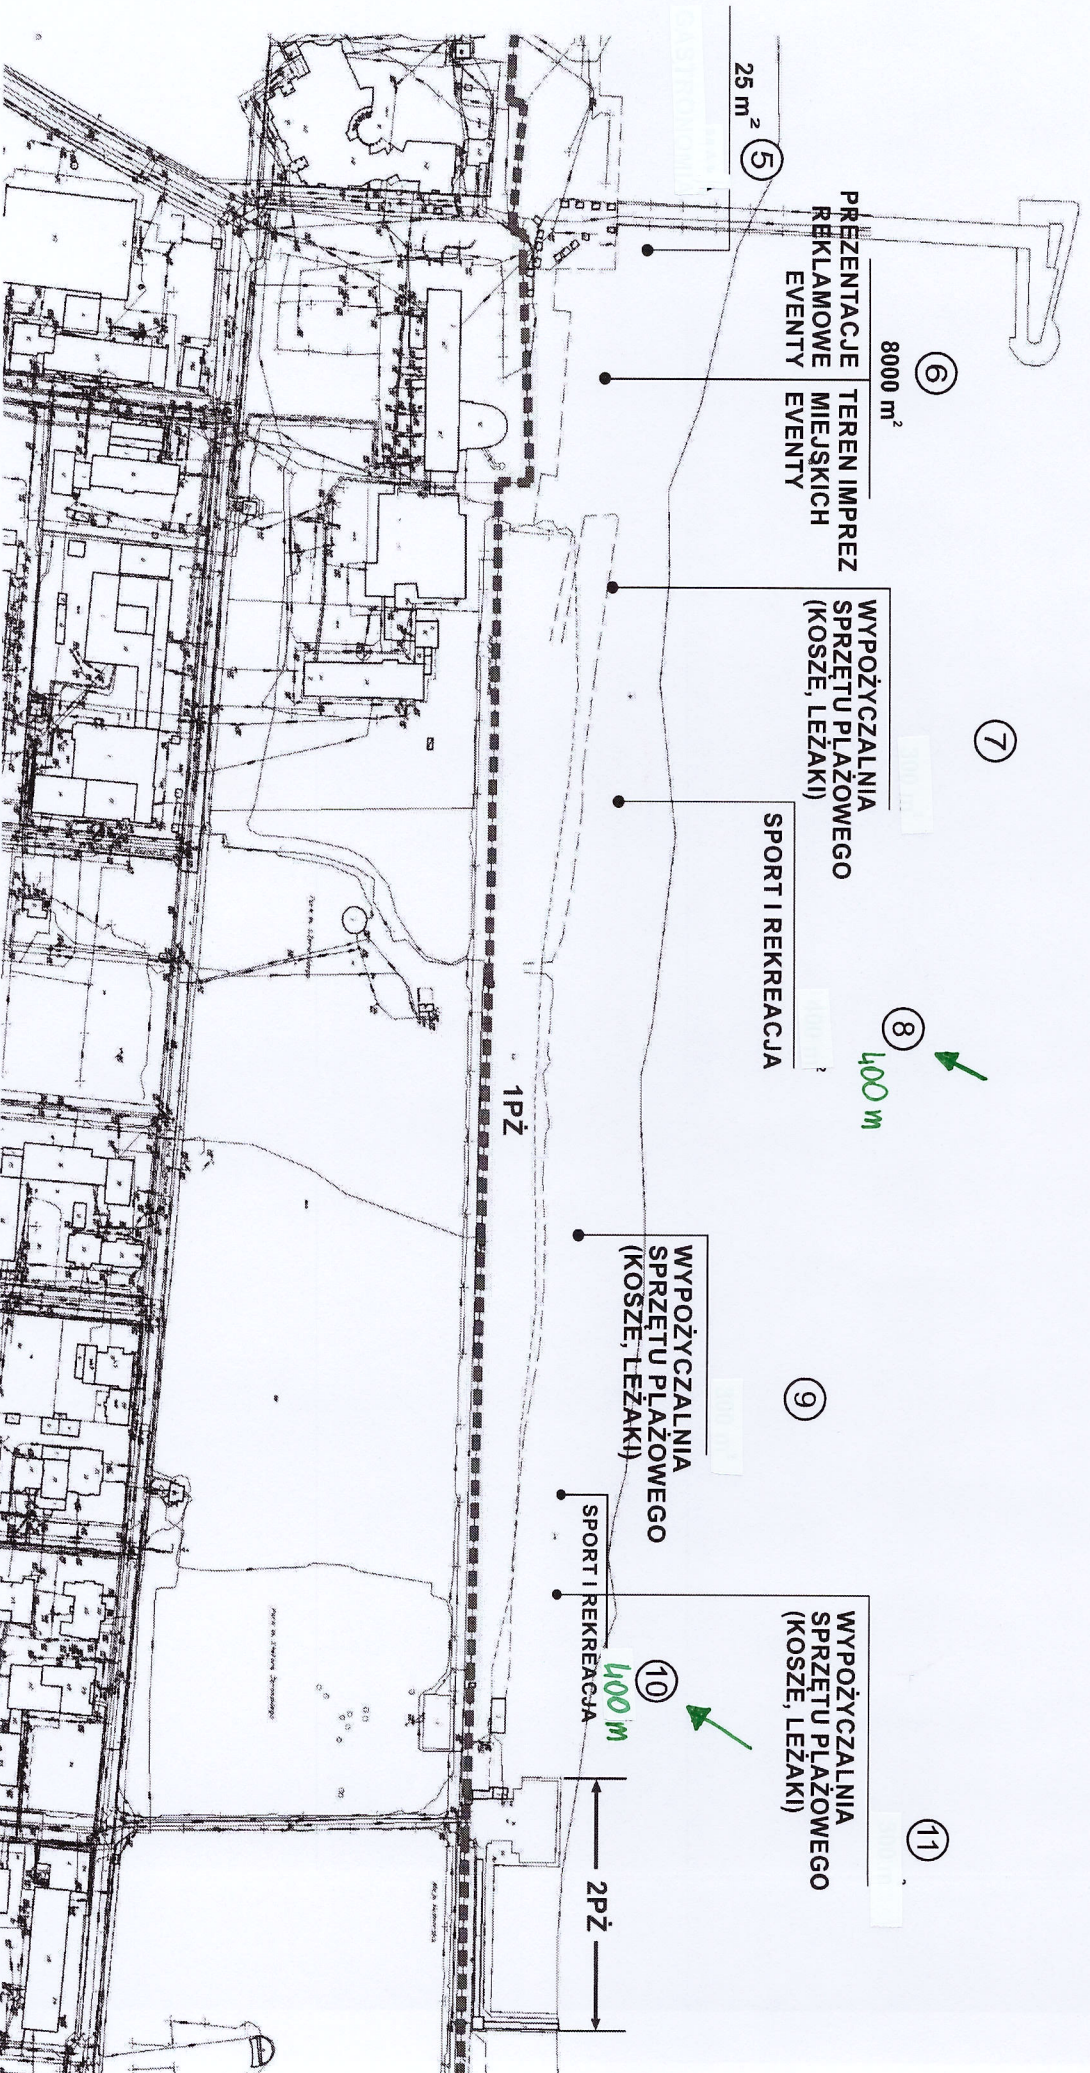

SKALA 1:2500

PLAŻA CENTRALNA (LATARNIA -> MOLO)

PLAŻA CENTRALNA (MOŁO -> MORSKIE OKO)

SKALA 1:2500

PLAŻA CENTRALNA (MORSKIE OKO -> PRO VITA)

SKALA 1:2500

13 100 m

SPORT I REKREACJA

3PŻ

PLAŻA ZACHODNIA

SKALA 1:2500

24

SPORT I REKREACJA

200 m

SPŻ

22