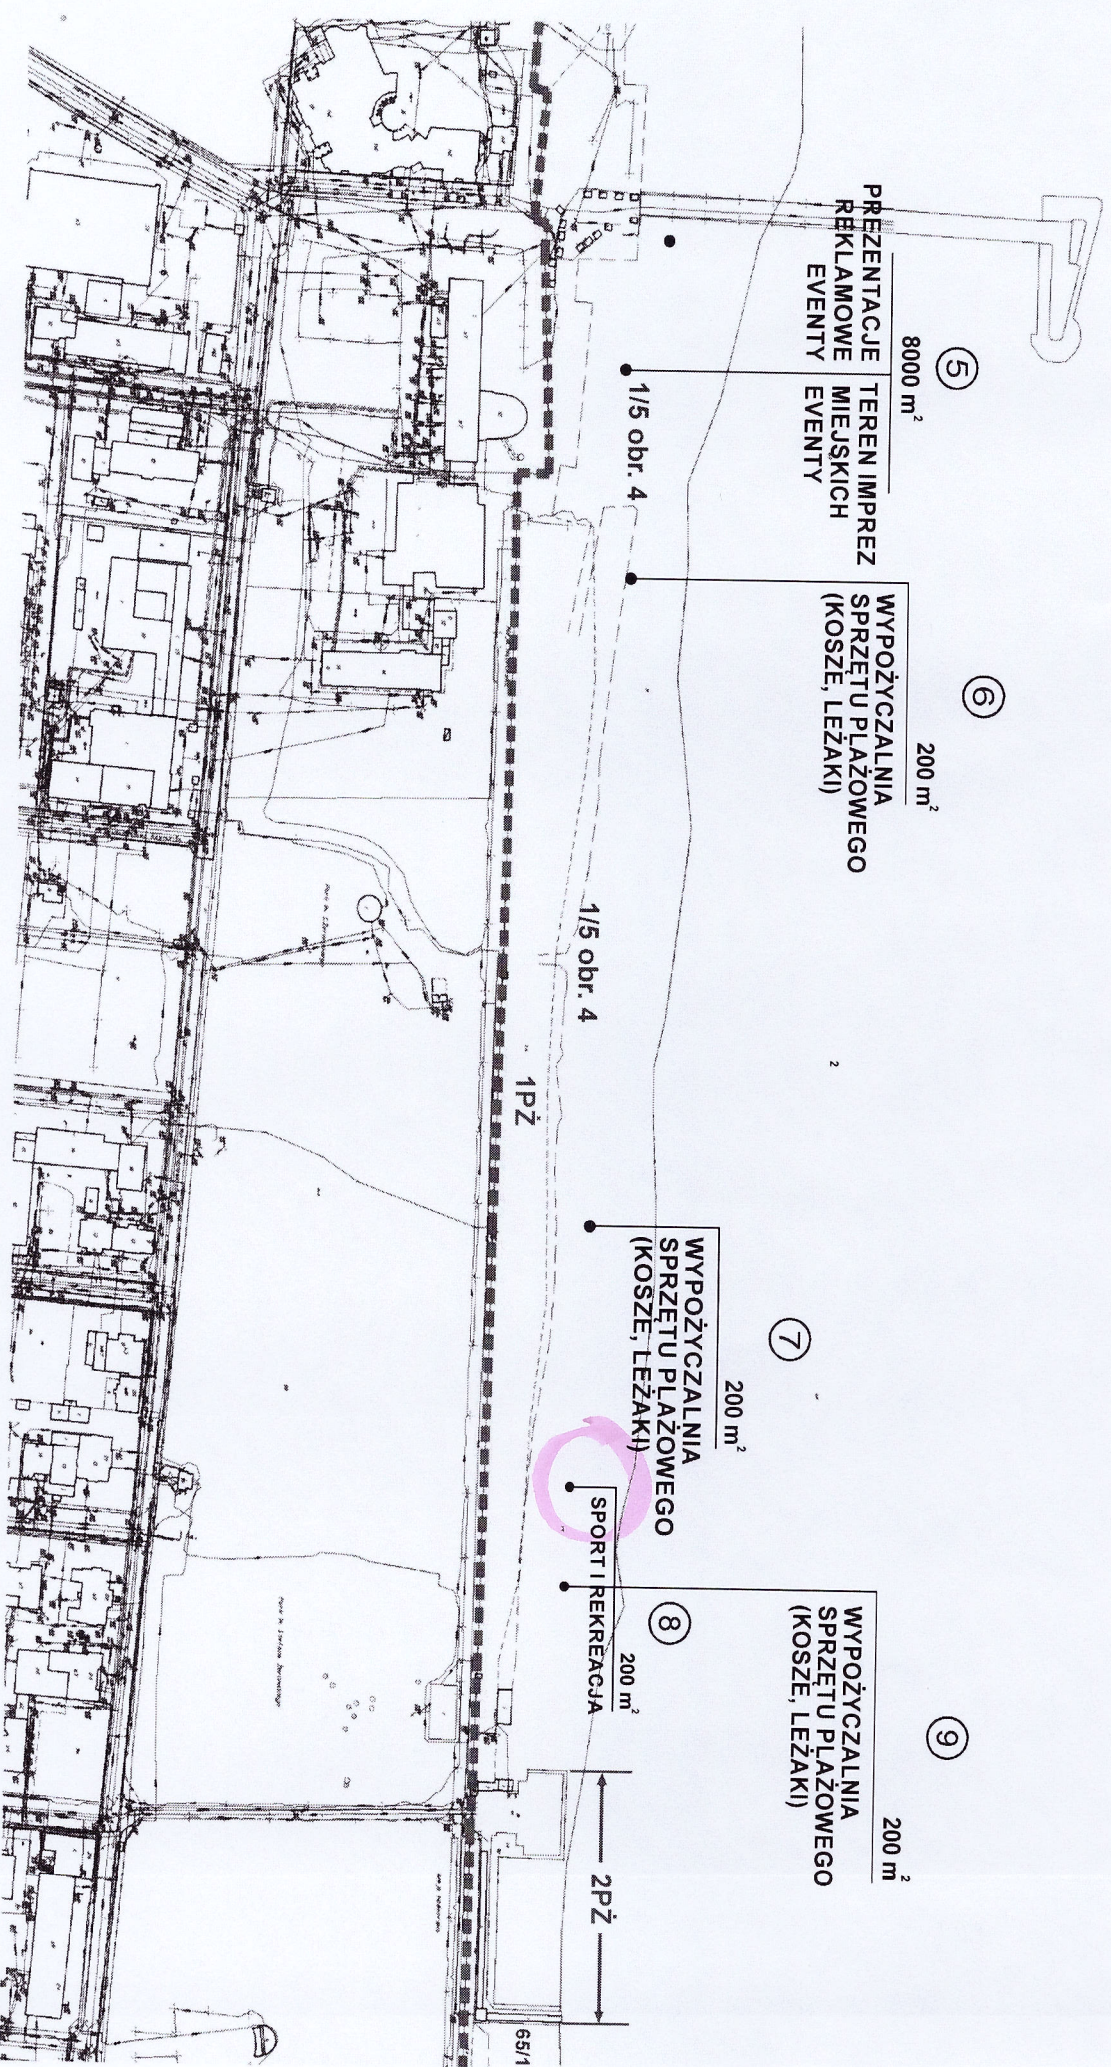

PLAŻA CENTRALNA (MOLO -> MORSKIE OKO)

SKALA 1:2500

PLAŻA ZACHODNIA

SKALA 1:2500

SPORT I REKREACJA

200 m²

(21)

65PZ

8 obr. 2

200 m²

(19)

WYPOŻYCZALNIA SPRZĘTU
PLAŻOWEGO (KOSZE, LEŻAKI)

200 m²

(20)

GASTRONOMIA

1 obr. 1