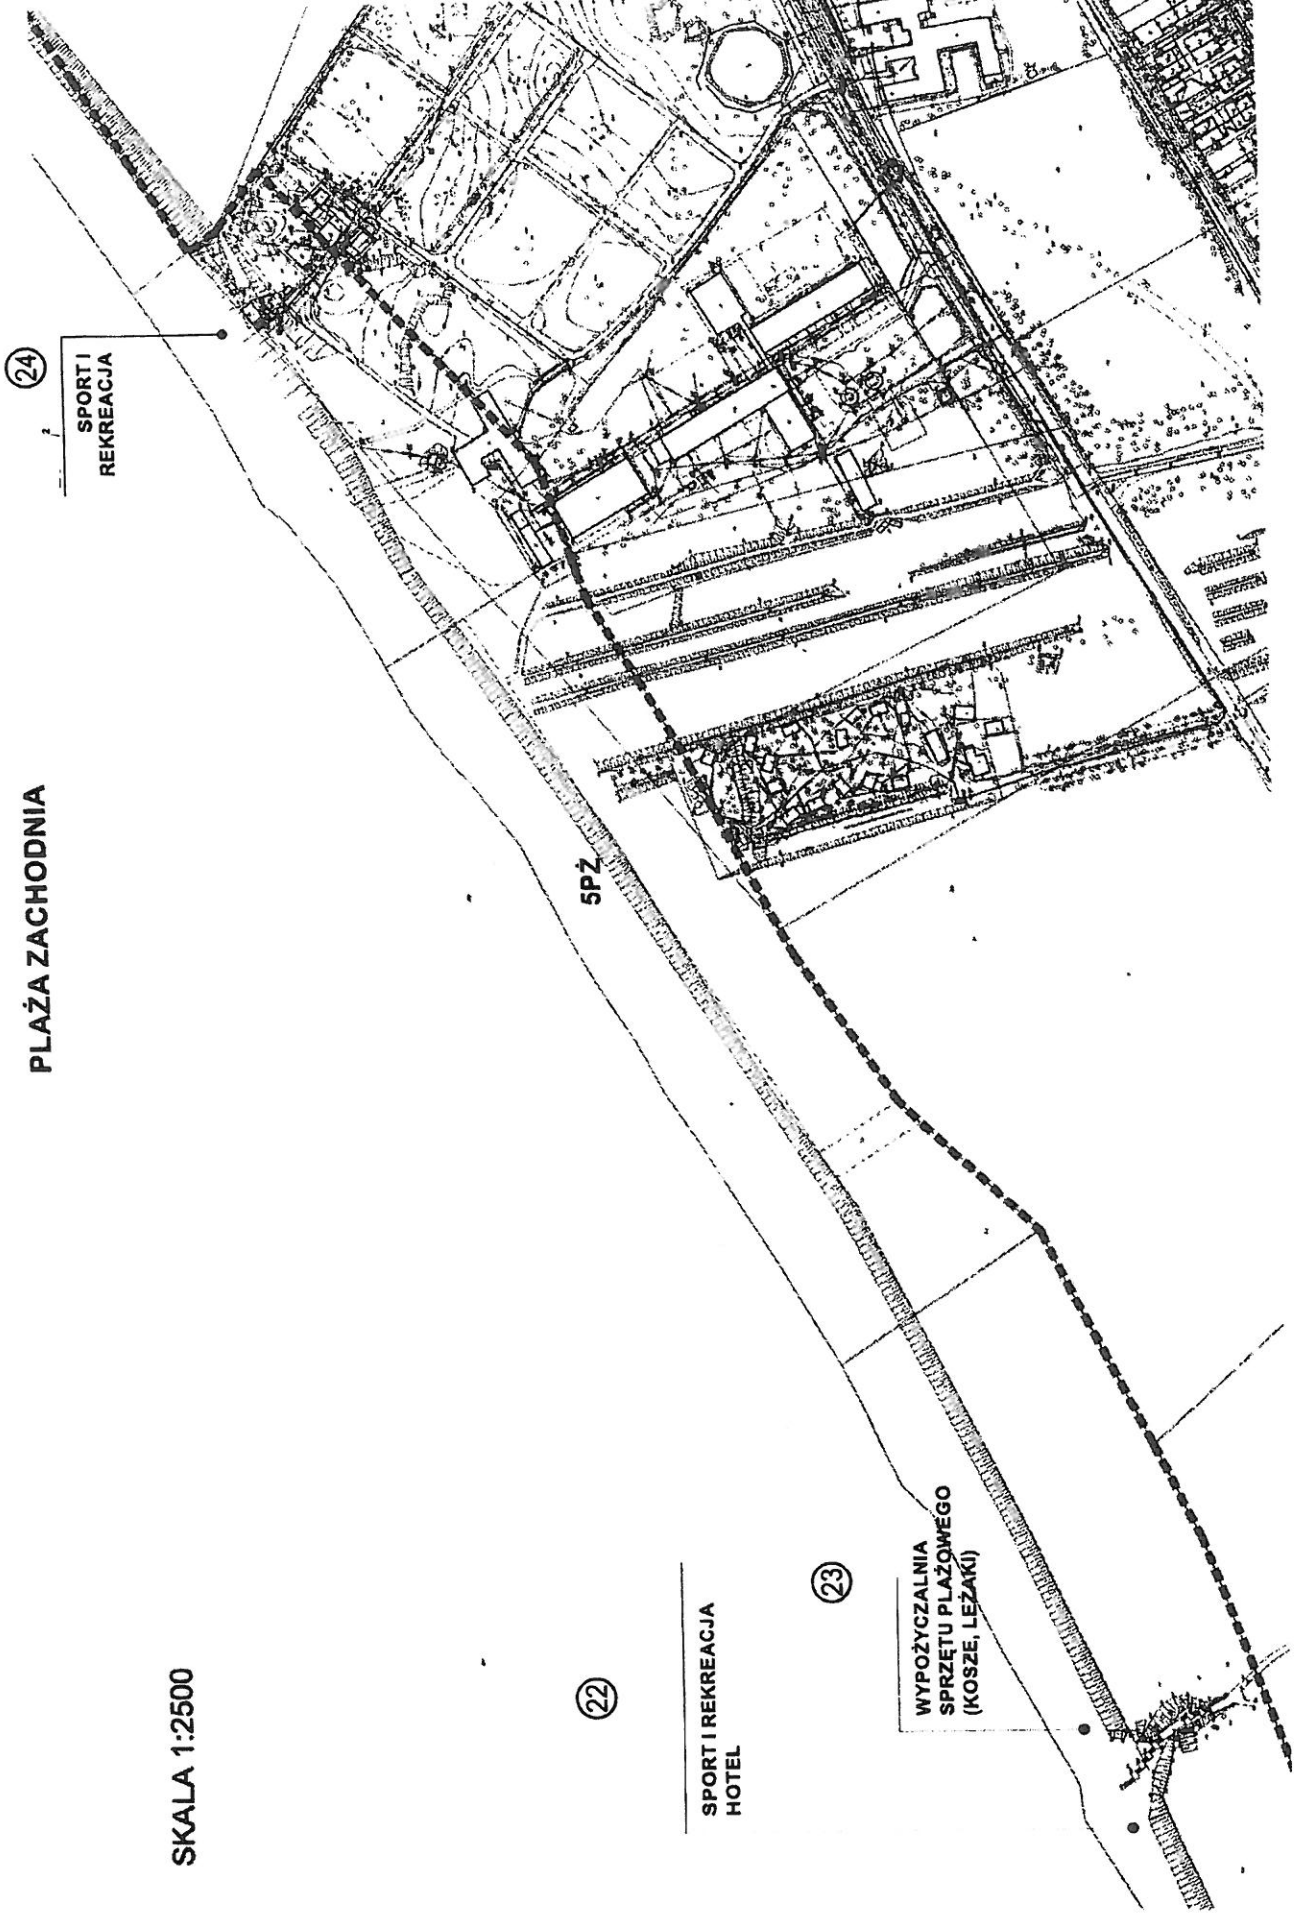

PLAŻA ZACHODNIA

SKALA 1:2500

24

SPORT I
REKREACJA

22

SPORT I REKREACJA
HOTEL

23

WYPOŻYCZALNIA
SPRZĘTU PLAŻOWEGO
(KOSZE, LEŻAKI)

PLAŻA CENTRALNA (PRO VITA -> KAMIENNY SZANIEC)

SKALA 1:2500