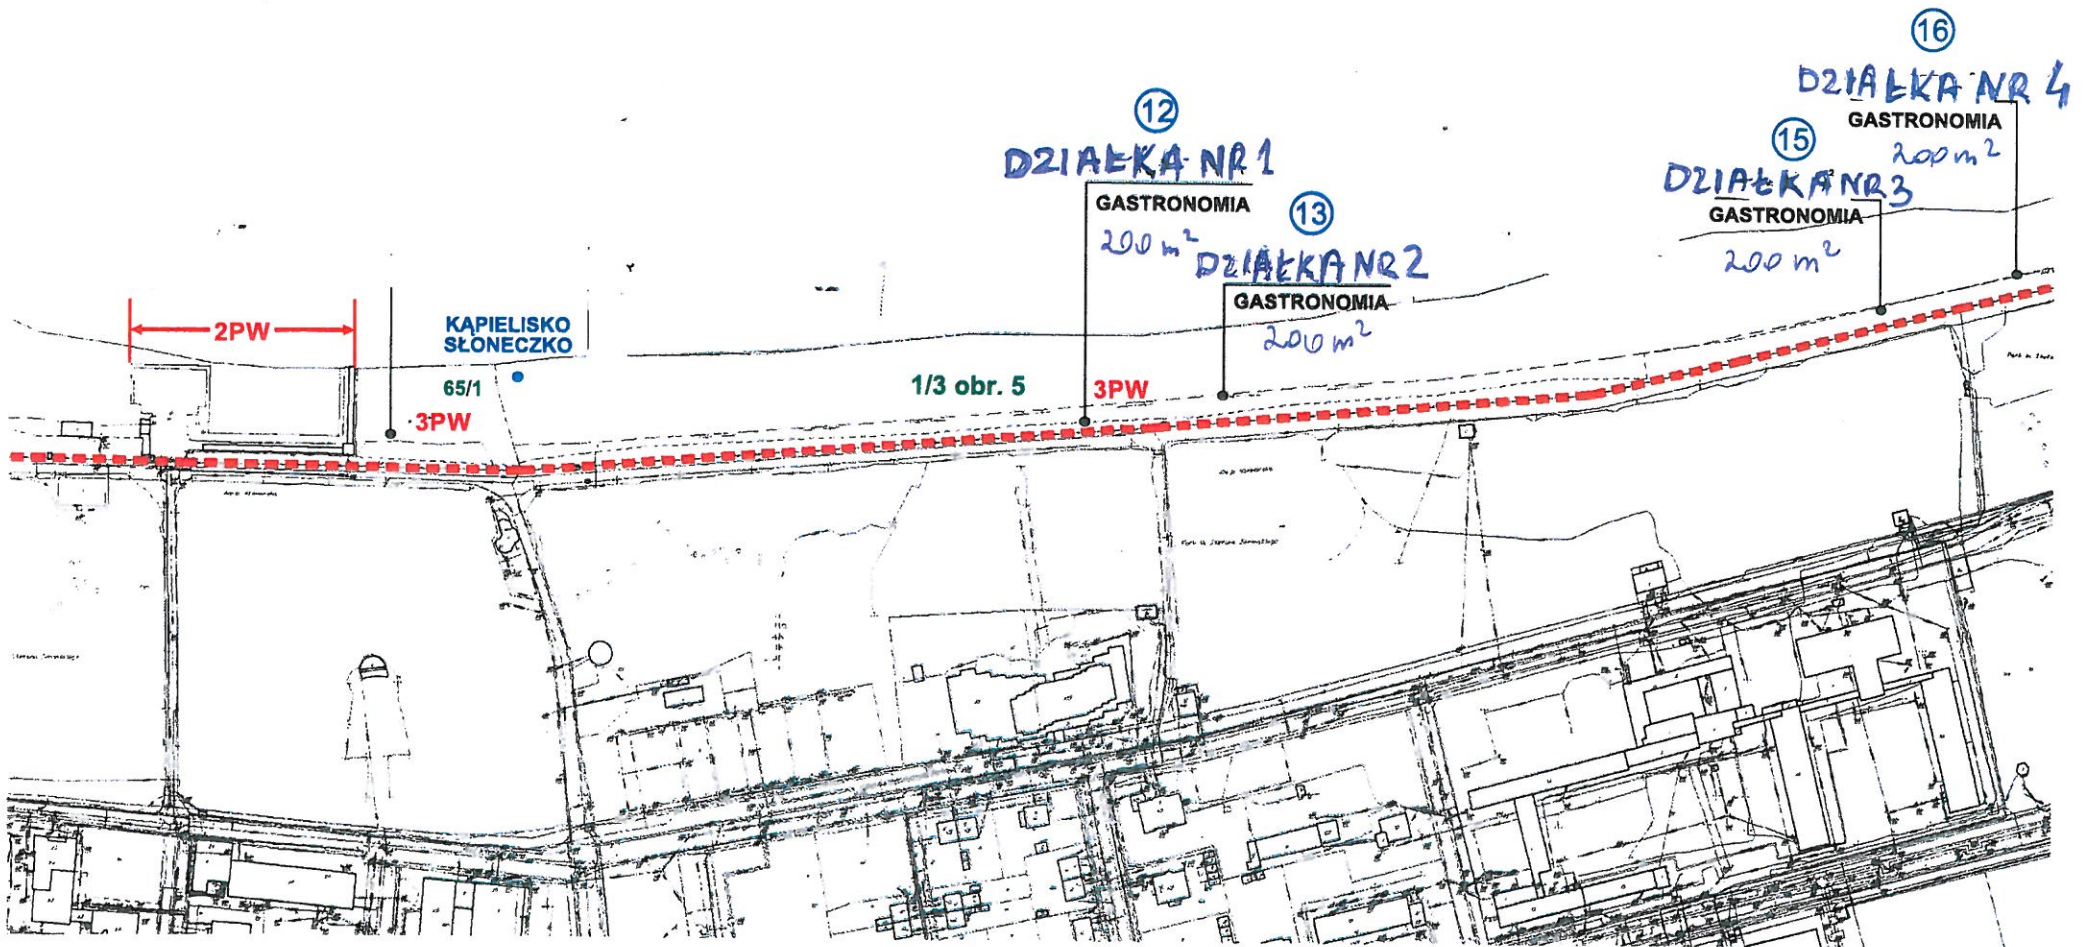

# PLAŻA CENTRALNA (MORSKIE OKO -> PRO VITA)

SKALA 1:2500

2

# PLAŻA CENTRALNA (PRO VITA -> KAMIENNY SZANIEC)

SKALA 1:2500