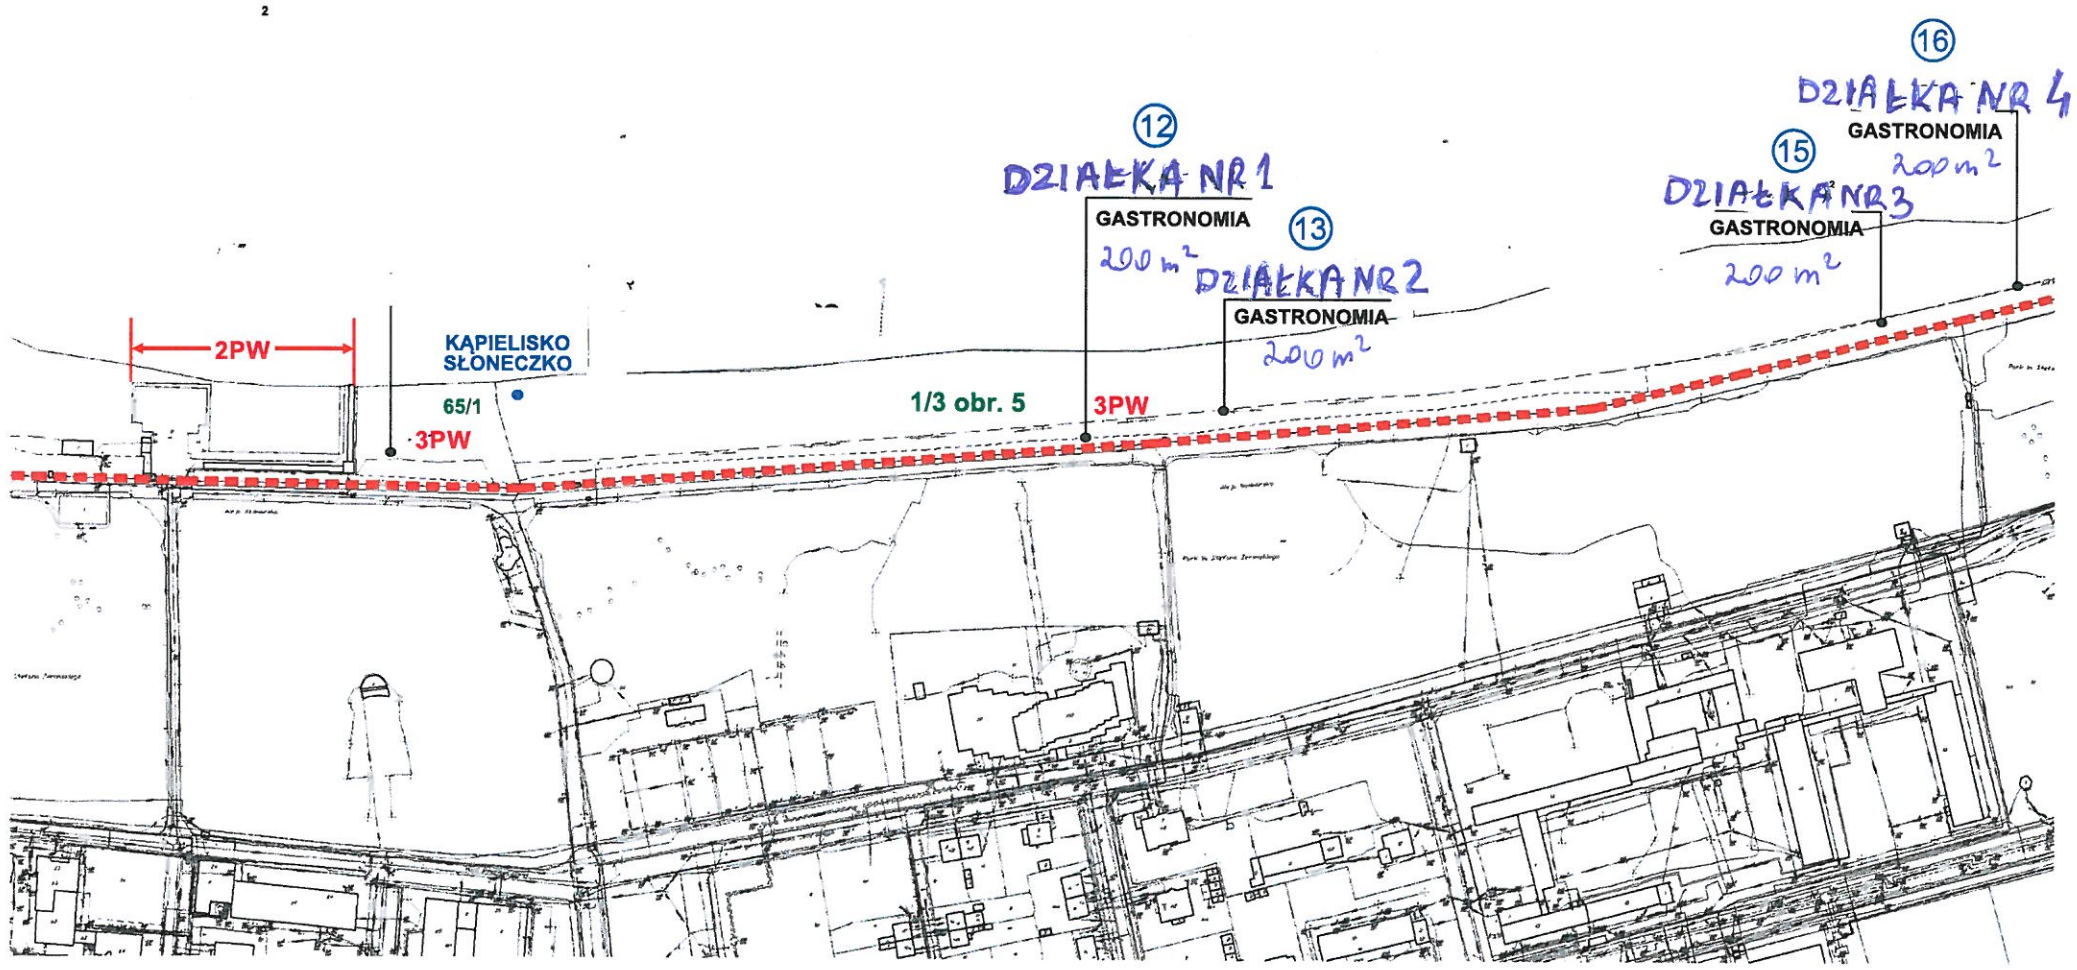

PLAŻA CENTRALNA (MORSKIE OKO -> PRO VITA)

SKALA 1:2500

PLAŻA CENTRALNA (PRO VITA → KAMIENNY SZANIEC)

SKALA 1:2500